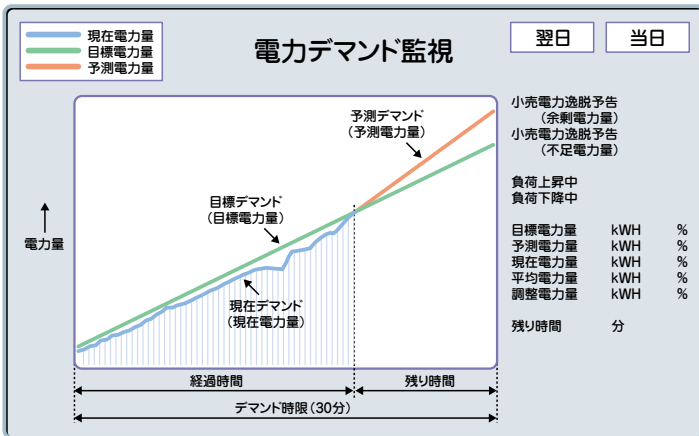

## 【操作性】

- デマンド時限内 (30分) の目標電力量 (契約電力量)、現在電力量、予測電力量が一目でわかるデマンド監視画面が用意されています。
- 翌日、当日2日分の売電計画画面が用意されており、簡単な操作で発電負荷パターンの設定/修正が可能です。
- 売電計画は、Excelシート上に設定したデータをダウンロードして作成することも可能です。

Bulletin 33Q05Z20-31

www.yokogawa.co.jp

## 売電計画設定画面 (発電負荷パターン設定画面) イメージ

翌日1日分(00:00~24:00)、30分単位の目標売電電力量(計48点)が設定できます。0:00のデータが設定しやすいように、前日の23:00と23:30のデータも表示されます。電力量は、データ部分をカーソルまたはタッチ操作で選択することにより表示されるウィンドウから入力します。Microsoft Excelのシート上に設定された情報をダウンロードすることも可能です。

確定済の翌日分データは、0時前に当日分データバッファへ移行し、当日用の売電計画画面に負荷パターンとして表示されます。この負荷パターンに合わせたデマンド演算と送電電力制御が実行されます。当日用の売電計画画面では、デマンド演算の直前まで、データの修正が可能です。また、現在送電電力量(実績値)がバー表示されます。

## 売電デマンド監視画面イメージ

30分単位の現在電力量、予測電力量、目標電力量(契約電力量)が、目標電力量を100%とした0~110%(10%間隔)のスケールでトレンド表示されます。

目標電力量: 契約に基づいた30分単位の目標送電電力量  
 予測電力量: デマンド時限残り時間での送電電力量予測値  
 現在電力量: デマンド開始から現在までの送電電力量  
 平均電力量: 監視時間(可変)における平均送電電力量  
 調整電力量: 予測電力量が目標電力量と一致するように、残りデマンド時限内で調整しなければならない電力量。送電制御に使用。