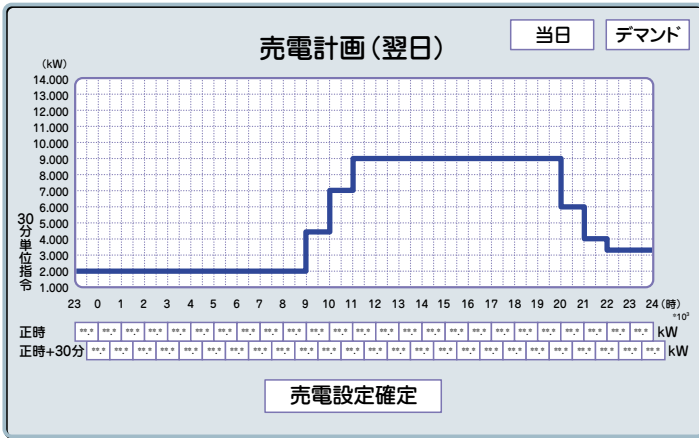

## 【操作性】

- デマンド時限内 (30分) の目標電力量 (契約電力量)、現在電力量、予測電力量が一目でわかるデマンド監視画面が用意されています。
- 翌日、当日2日分の売電計画画面が用意されており、簡単な操作で発電負荷パターンの設定/修正が可能です。
- 売電計画は、Excelシート上に設定したデータをダウンロードして作成することも可能です。

Bulletin 33Q05Z20-31

www.yokogawa.co.jp

## 売電計画設定画面 (発電負荷パターン設定画面) イメージ

翌日1日分(00:00~24:00)、30分単位の目標売電電力量(計48点)が設定できます。0:00のデータが設定しやすいように、前日の23:00と23:30のデータも表示されます。電力量は、データ部分をカーソルまたはタッチ操作で選択することにより表示されるウィンドウから入力します。Microsoft Excelのシート上に設定された情報をダウンロードすることも可能です。