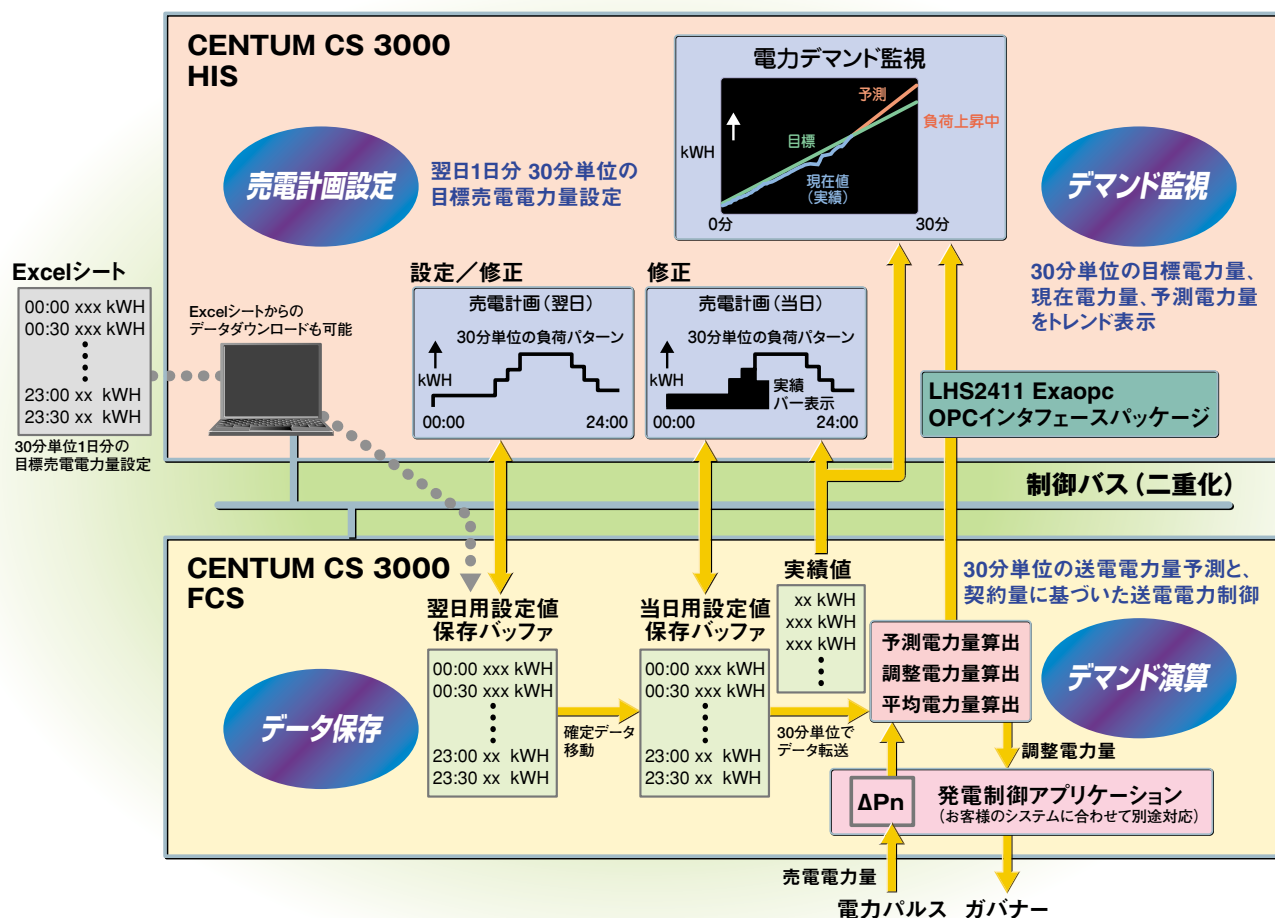

## 【信頼性】

- デマンド演算は、信頼性の高いCENTUM CS 3000の制御ステーション (FCS) で実行しますので、売電契約に合わせた高精度な送電電力制御が実現できます。
- データはFCSに格納されるので、メンテナンス等でHIS機能が停止している場合でも、データ欠損の心配がありません。

## 【操作性】

- デマンド時限内 (30分) の目標電力量 (契約電力量)、現在電力量、予測電力量が一目でわかるデマンド監視画面が用意されています。
- 翌日、当日2日分の売電計画画面が用意されており、簡単な操作で発電負荷パターンの設定/修正が可能です。
- 売電計画は、Excelシート上に設定したデータをダウンロードして作成することも可能です。

Bulletin 33Q05Z20-31

www.yokogawa.co.jp

## 売電計画設定画面 (発電負荷パターン設定画面) イメージ

翌日1日分(00:00~24:00)、30分単位の目標売電電力量(計48点)が設定できます。0:00のデータが設定しやすいように、前日の23:00と23:30のデータも表示されます。電力量は、データ部分をカーソルまたはタッチ操作で選択することにより表示されるウィンドウから入力します。Microsoft Excelのシート上に設定された情報をダウンロードすることも可能です。

確定済の翌日分データは、0時前に当日分データバッファへ移行し、当日用の売電計画画面に負荷パターンとして表示されます。この負荷パターンに合わせたデマンド演算と送電電力制御が実行されます。当日用の売電計画画面では、デマンド演算の直前まで、データの修正が可能です。また、現在送電電力量(実績値)がバー表示されます。