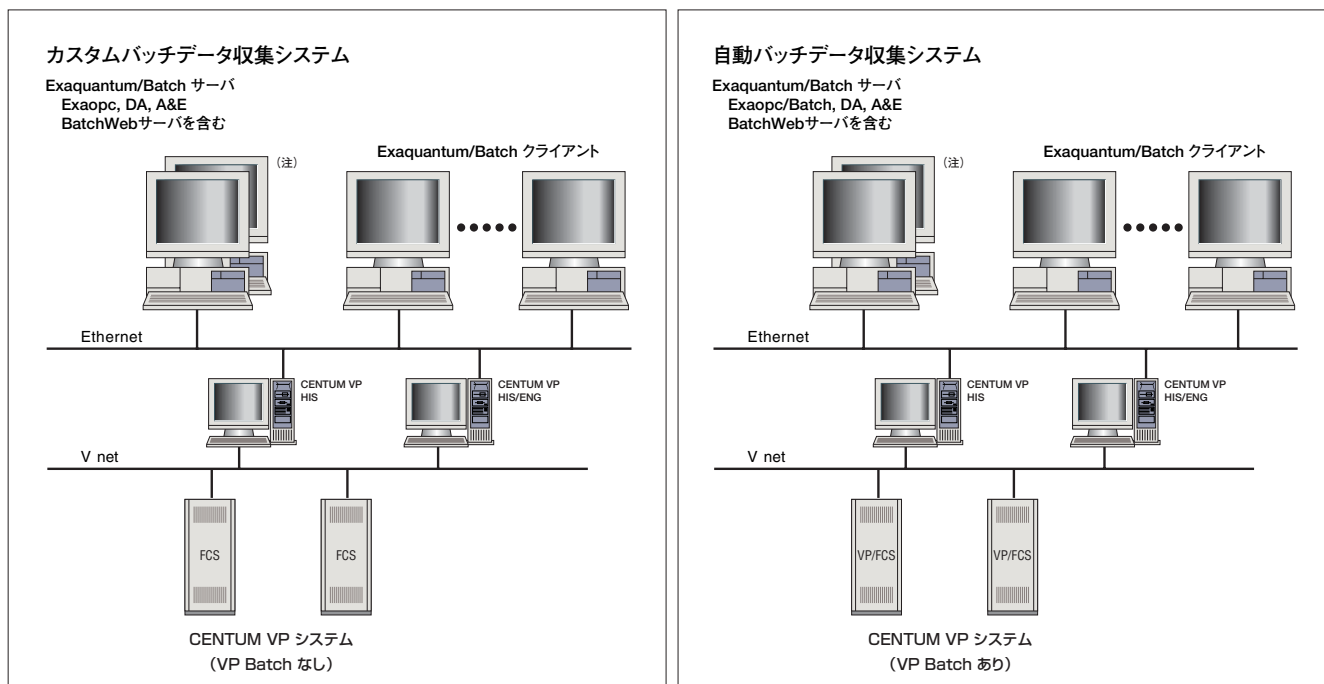

システム構成例

(注) Exaquantum/BatchサーバとExaopc, またはExaopc/Batchを別のPCにインストールしてください。

動作環境

動作環境は、一般仕様書 (GS 36J04B10-01) をご覧ください。

- Exaquantum, ExaopcおよびCENTUMは、横河電機株式会社の登録商標です。
- その他、本文中に使われている会社名・商品名は、各社の登録商標または商標です。

YOKOGAWA

横河電機株式会社
横河ソリューションサービス株式会社

国内営業統括部 国内システム営業部 〒180-8750 東京都武蔵野市中町2-9-32 0422-52-6375

関西支社	06-6341-1330	北海道営業所	0144-37-5261
中部支社	052-684-2000	鹿島営業所	0299-93-3791
東北支店	022-243-4441	浜野営業所	043-263-8370
千葉支店	0436-61-1388	新潟営業所	025-241-3511
さいたま支店	048-664-0836	四日市営業所	059-352-4144
神奈川支店	044-266-0106	静岡営業所	0545-51-7138
北陸支店	076-258-7010	京滋営業所	077-521-1191
豊田支店	0565-33-1611	姫路営業所	079-224-6006
堺支店	072-224-2221	奈良営業所	0744-25-1803
岡山(水島)支店	086-434-0133	徳山営業所	0834-32-5405
中国支店・広島事業所	082-568-7411	沖縄営業所	098-862-2093
四国支店	0897-33-9374		
九州支店	092-272-0111		
北九州支店	093-521-7234		

お問い合わせは

インターネット・ホームページ
<http://www.yokogawa.co.jp/sbs/>