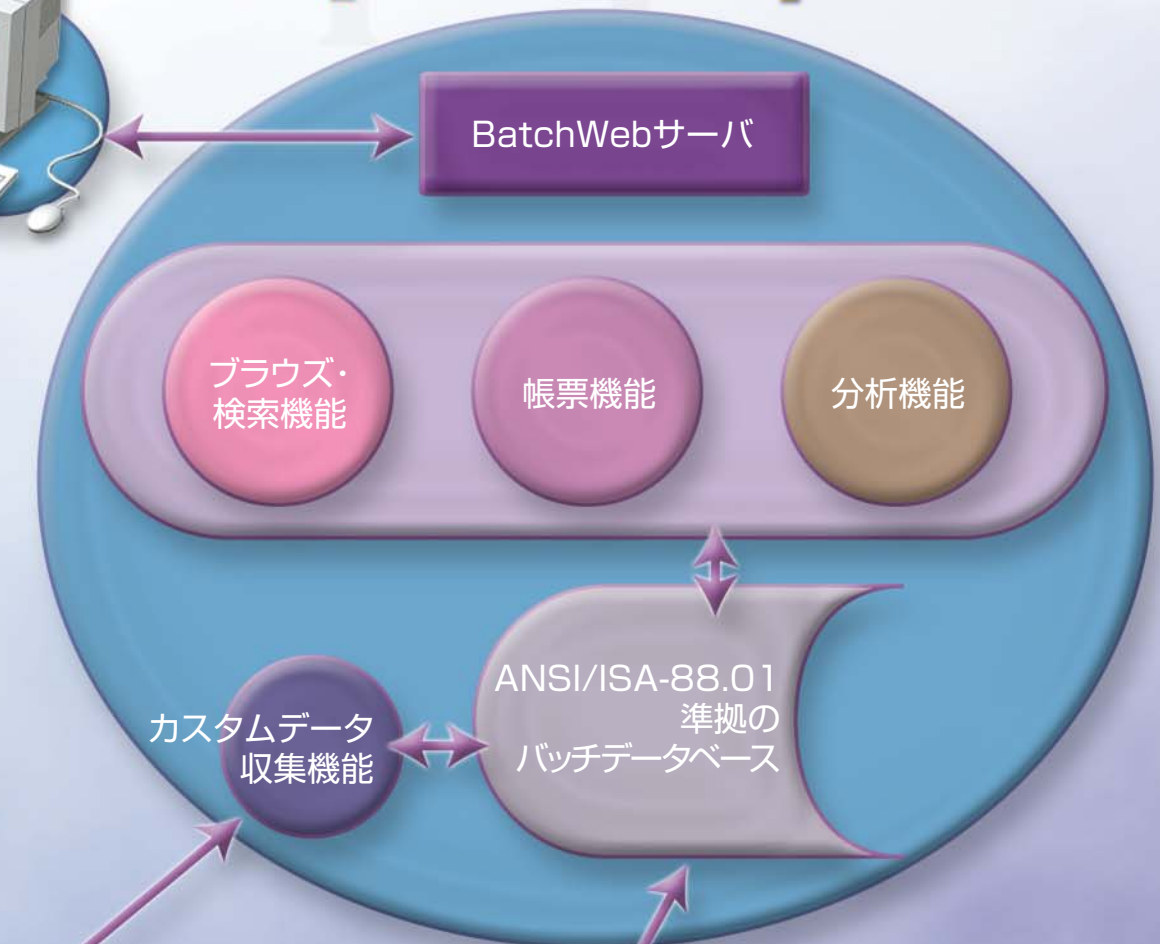

Web環境で簡単にブラウズ・検索できます

BatchWebは、バッチ・イベント・装置使用リスト、製品サマリー等の豊富なバッチ標準画面および検索機能を提供し、使用目的に応じたパーソナル画面レイアウトを作成いただけます。バッチトレンド、ゴールデンバッチの重ね合わせ比較、運転進捗状況はガントチャートで確認いただけます。

バッチデータ分析を活用した生産改善を実施できます

バッチ製造プロセスの評価指数 (KPI: Key Performance Indicators) である生産時間や品質などのパラツキをトップダウンに分析、製造工程の問題点を明確にし、確実な改善を実施することができます。

種々の制御システムとの接続インターフェース群を提供します

ANSI/ISA-88.01準拠のCENTUM VP (バッチ管理パッケージ付き) にはExaopc Batch接続、ANSI/ISA-88.01非準拠のバッチ制御システムにはカスタムデータ収集機能で接続できる、OPC他の実績あるインターフェースを提供いたします。

強力な帳票作成ツールを活用できます

豊富なプロジェクト経験から、ご要望にお答えできる帳票作成ツール (Excel Add-in) や標準テンプレートを用意いたしました。データ収集開始と同時に、簡単にご希望の帳票を打ち出すことができます。電子記録による帳票管理にも対応できます。

項目	内容
1	...
2	...
3	...
4	...
5	...
6	...
7	...
8	...
9	...
10	...

FDA 21 CFR Part 11に対応できます

医薬のお客様に必要な米国規格のFDA 21 CFR Part 11に対応したシステムを構築いただける「電子記録・承認、セキュリティ管理および履歴管理機能」を提供いたします。

BatchWebブラウザ

Exaquantum/Batch