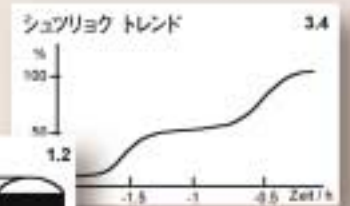

サイディングクティチ
100.0%
=
0,000 m(d)
6,789 m(d)

表示・操作モジュール
「PLICSCOM」