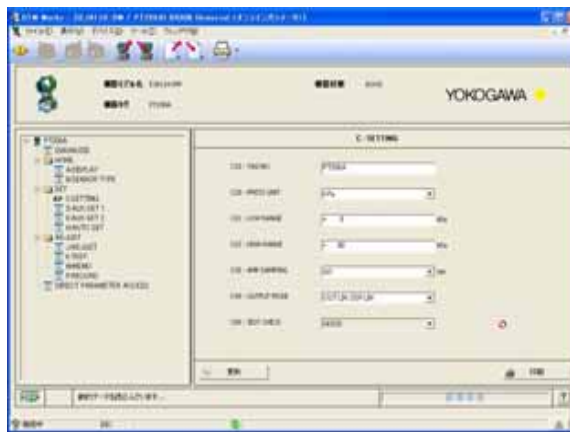

## PT200 機器保全情報

個別

データ書込  
キャリブレーション  
テスト

PT200

一括

アップロード  
ダウンロード

オンラインパラメータ画面

画面展開