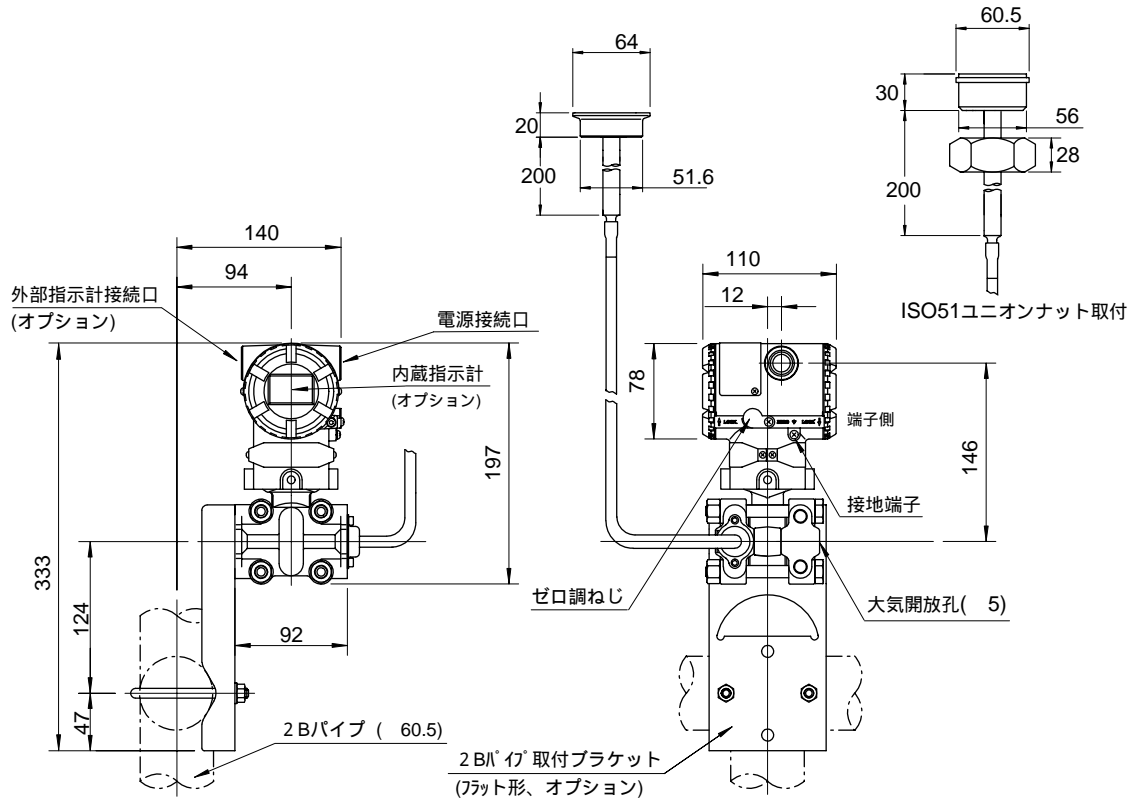

単位 : mm

端子配置図

端子の結線

SUPPLY †	電源および出力信号用端子
CHECK †	外部設置の電流計用端子
⏏	接地端子