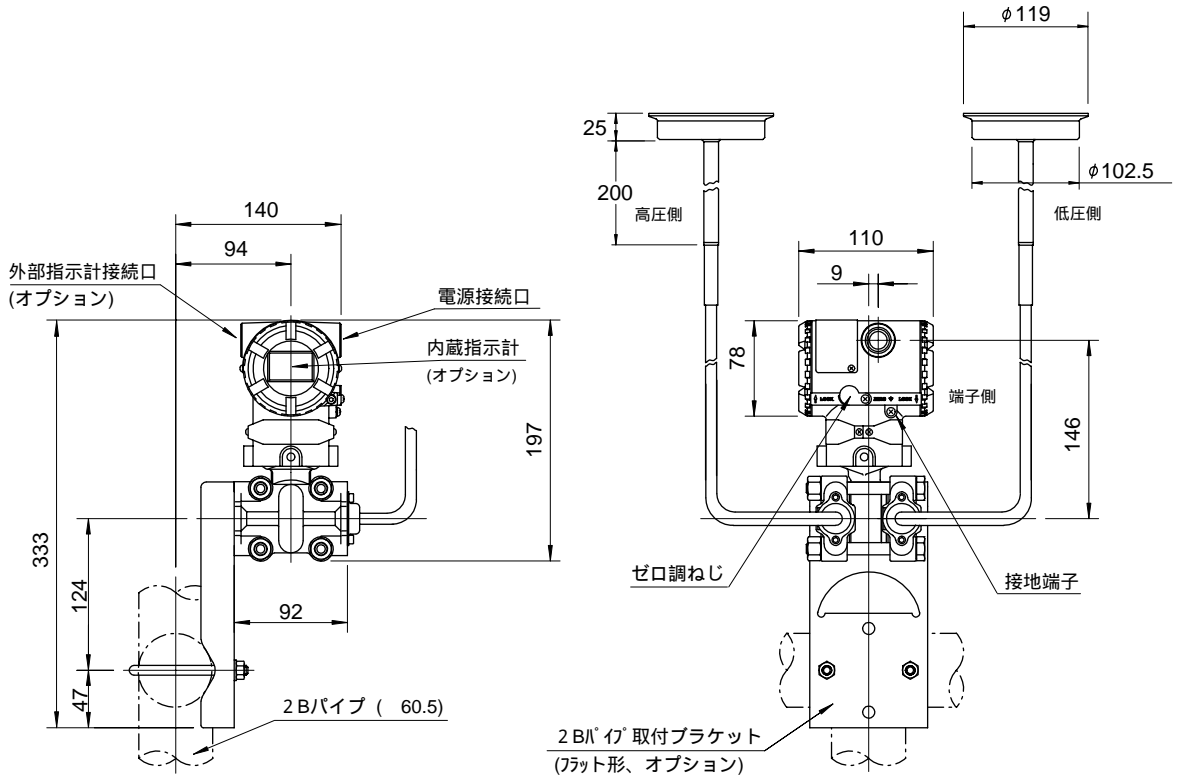

単位 : mm

端子配置図

端子の結線

SUPPLY †	電源および出力信号用端子
CHECK †	外部設置の電流計用端子
⏚	接地端子