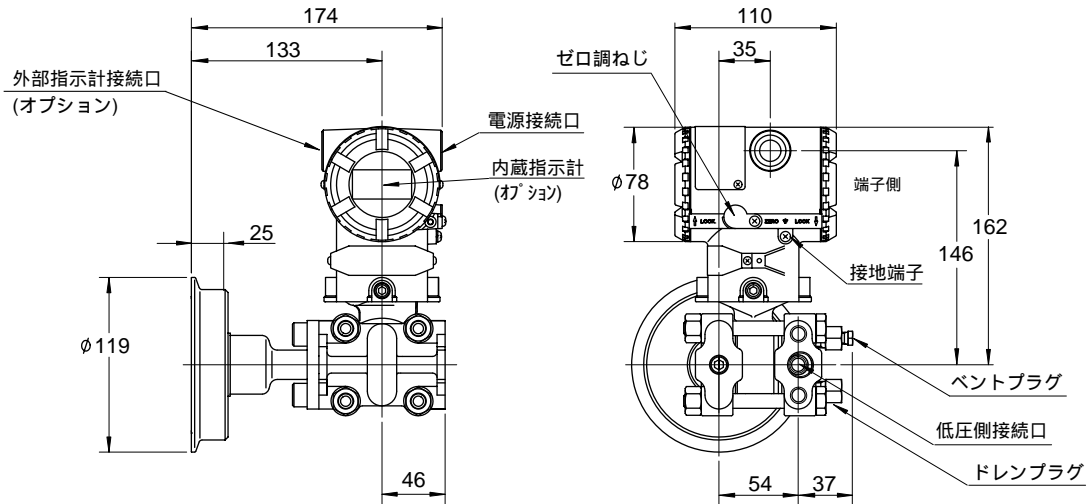

単位 : mm

端子配置図

端子の結線

SUPPLY †	電源および出力信号用端子
CHECK †	外部設置の電流計用端子
⊥	接地端子